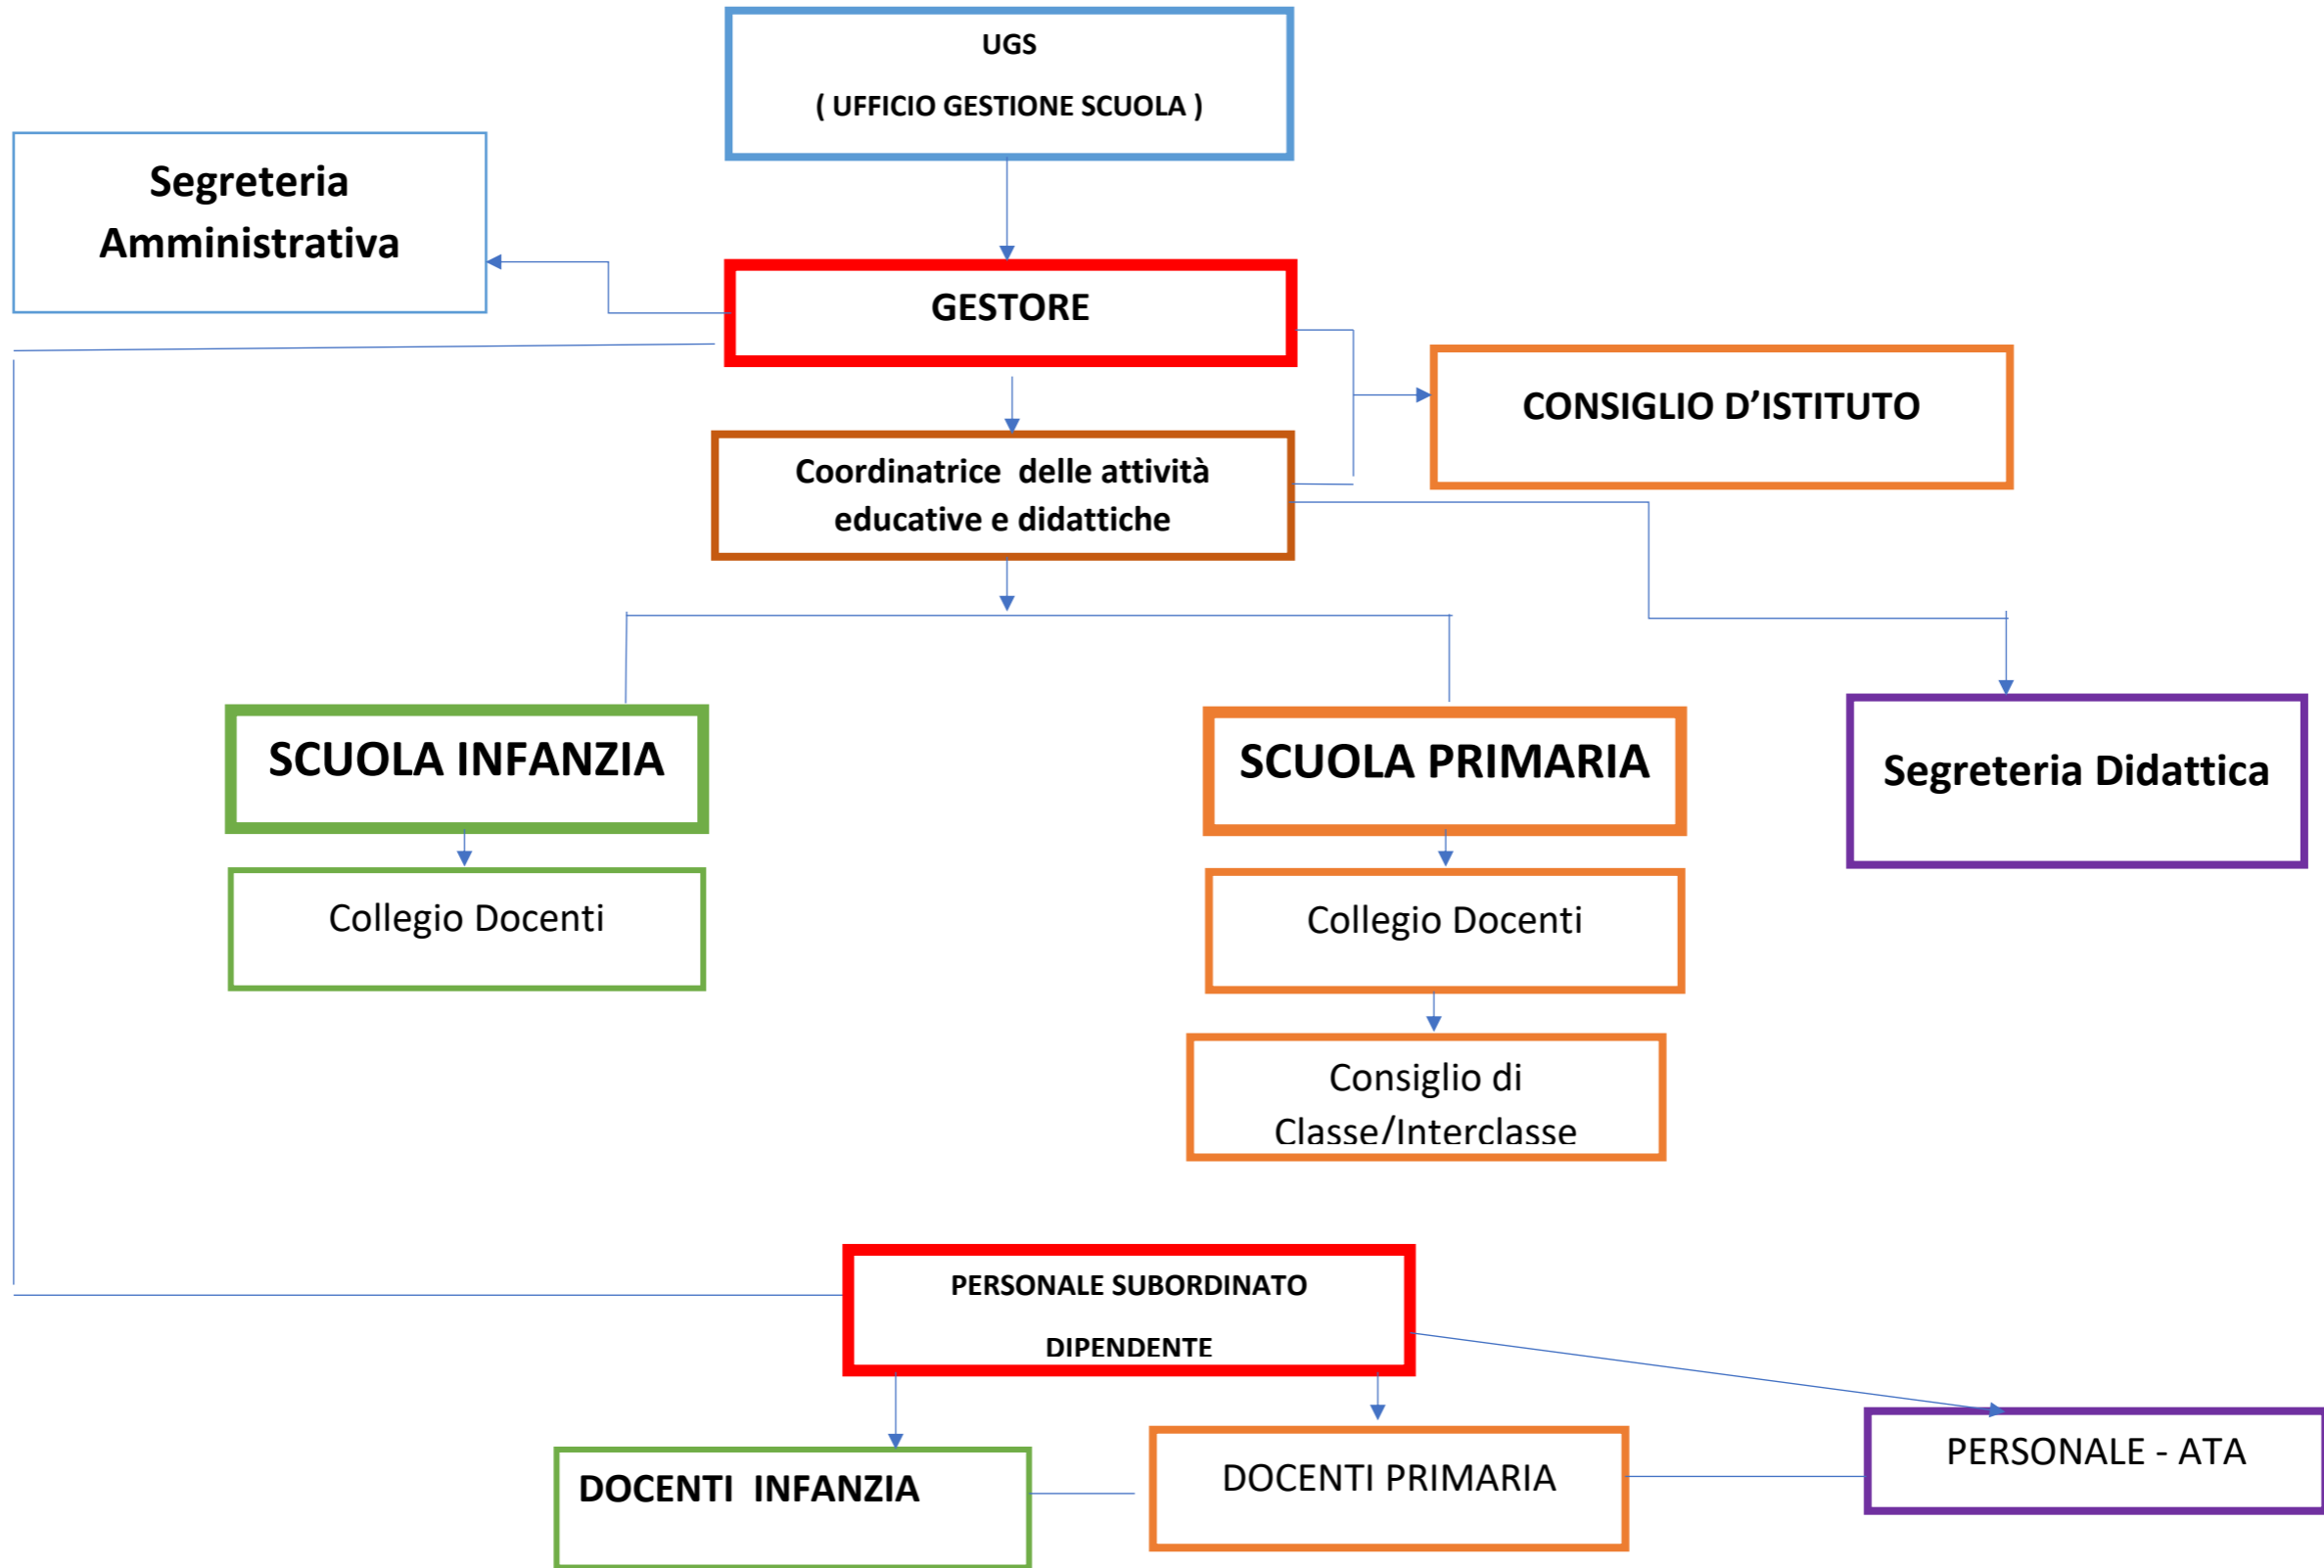

ORGANIGRAMMA Scuola Paritaria dell'Infanzia "Istituto Immacolatine"
Scuola Primaria Paritaria "Suore Immacolatine"
ISTITUTO DELLE SUORE DELL'IMMACOLATA – Via A.Gianelli,48-50 – Genova

	Mazzitelli Suor Antonietta
UFFICIO GESTIONE SCUOLA	Iannotta Suor Liliana
	Squarzieri Clara
GESTORE	Calabrese Sr Grazia
SCUOLA INFANZIA DOCENTI del Collegio	
Palmieri Anna Maria	Insegnante di classe e coordinatrice
Maggio Federica	Insegnante di classe
Cotrozzi Elena	assistente
Koco Eleni	Insegnante di musica
Patanè Elisa	Insegnati di ed. Motoria
SCUOLA PRIMARIA DOCENTI del Collegio	
Migliori Maura	COORDINATRICE
Scambelloni Valentina	Classe 1°
Santoro Simona	Classe 2°
Forsberg Eva	Classe 3°
Aglià Ornella	Classe 4°
Carbone Flavia	Classe 5°
Basini Alessandra	Insegnante di sostegno
Zucchi Monica	Insegnante di inglese
Greco Domenico	Insegnante di musica
Baggiani Andrea	Insegnante di tecnologia
Paganin Gabriele	Insegnate di ed. motoria
Bertoni Sr Agnese	Insegnante di religione
PERSONALE DI SEGRETERIA	
Zanardi Michela	Amministrativa e didattica
PERSONALE ATA	
Espinoza Pino Irene Maritza	Addetta alle pulizie
Saccone Alessandra	Addetta alle pulizie
Violi Giuliana	Addetta alla portineria
Rivella Nicola	Giardiniere
Penco Donatella	Assistente alla mensa
Codispoti Antonella	Doposcuolista
Schenone Barbara	Doposcuolista