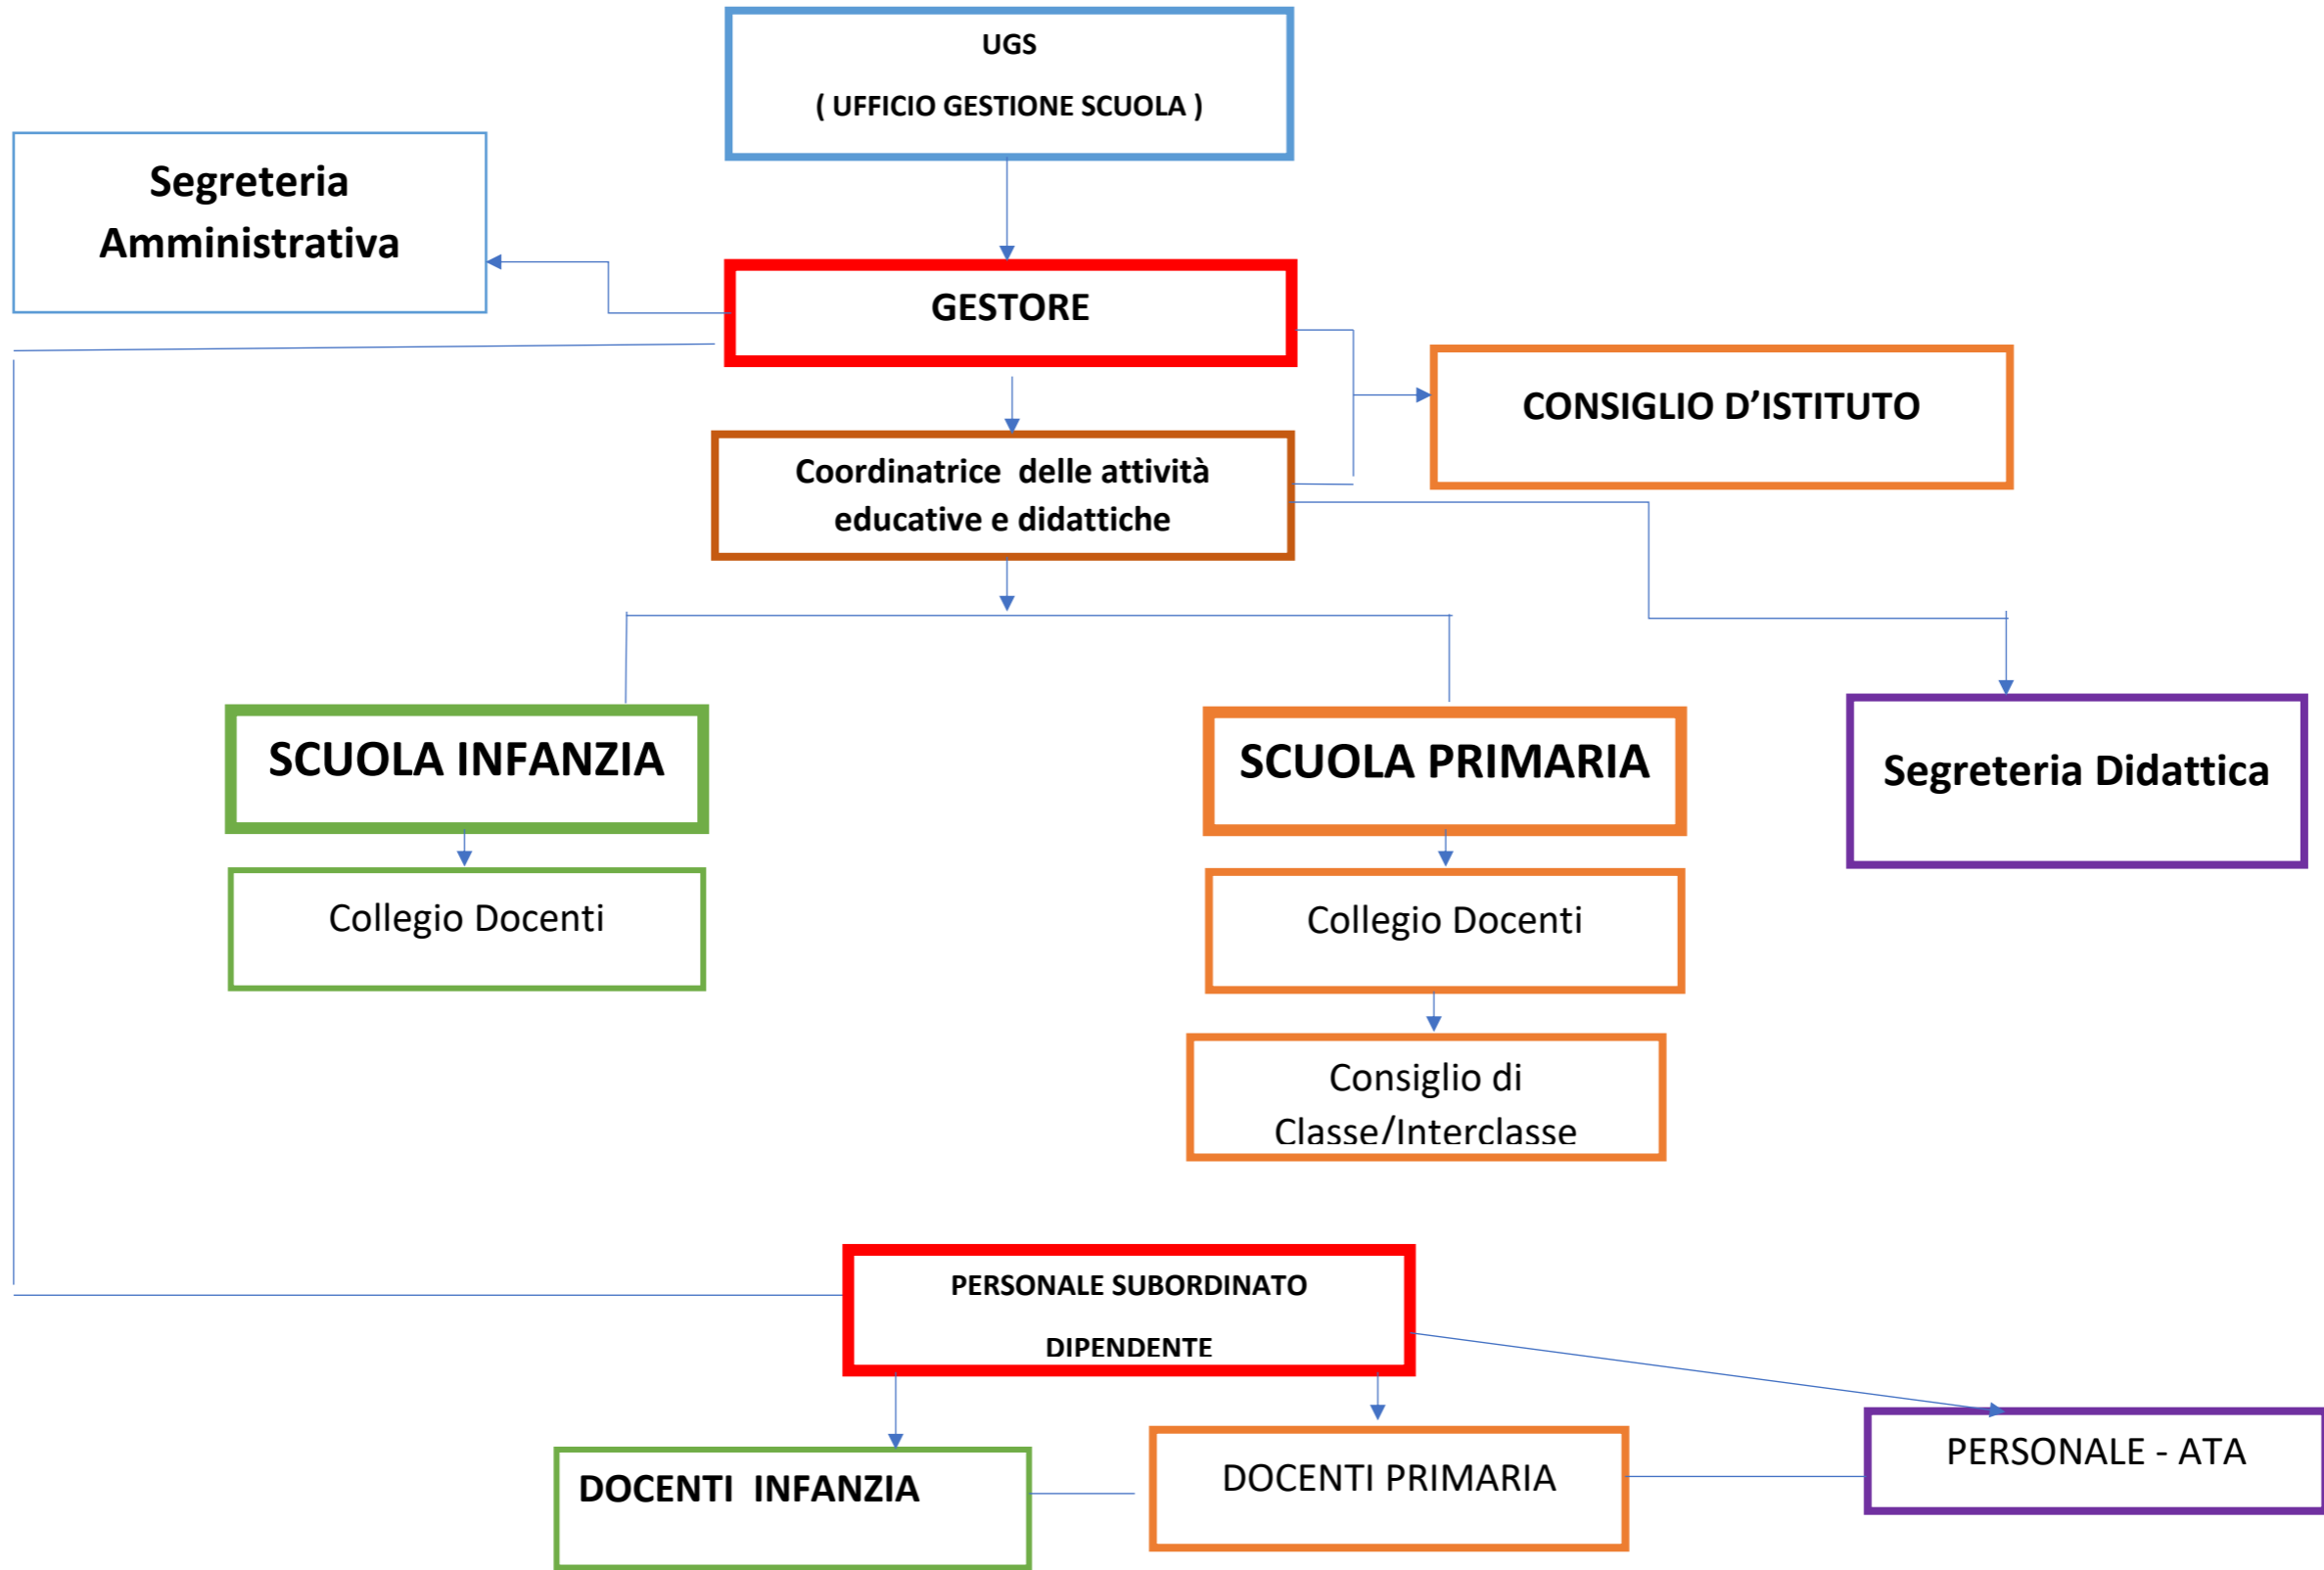

**ORGANIGRAMMA Scuola Paritaria dell'Infanzia "Istituto Immacolatine"**  
**Scuola Primaria Paritaria "Suore Immacolatine"**  
**ISTITUTO DELLE SUORE DELL'IMMACOLATA – Via A.Gianelli,48-50 – Genova**

	Mazzitelli Suor Antonietta
UFFICIO GESTIONE SCUOLA	Iannotta Suor Liliana
	Squarzieri Clara
GESTORE	Calabrese Sr Grazia
<b>SCUOLA INFANZIA</b> DOCENTI del Collegio	
Palmieri Anna Maria	Insegnante di classe e coordinatrice
Maggio Federica	Insegnante di classe
Cotrozzi Elena	assistente
Koco Eleni	Insegnante di musica
Patanè Elisa	Insegnati di ed. Motoria
<b>SCUOLA PRIMARIA</b> DOCENTI del Collegio	
Migliori Maura	COORDINATRICE
Scambelloni Valentina	Classe 1°
Santoro Simona	Classe 2°
Forsberg Eva	Classe 3°
Aglià Ornella	Classe 4°
Carbone Flavia	Classe 5°
Basini Alessandra	Insegnante di sostegno
Zucchi Monica	Insegnante di inglese
Greco Domenico	Insegnante di musica
Baggiani Andrea	Insegnante di tecnologia
Paganin Gabriele	Insegnate di ed. motoria
Bertoni Sr Agnese	Insegnante di religione
<b>PERSONALE DI SEGRETERIA</b>	
Zanardi Michela	Amministrativa e didattica
<b>PERSONALE ATA</b>	
Espinoza Pino Irene Maritza	Addetta alle pulizie
Saccone Alessandra	Addetta alle pulizie
Violi Giuliana	Addetta alla portineria
Rivella Nicola	Giardiniere
Penco Donatella	Assistente alla mensa
Codispoti Antonella	Doposcuolista
Schenone Barbara	Doposcuolista