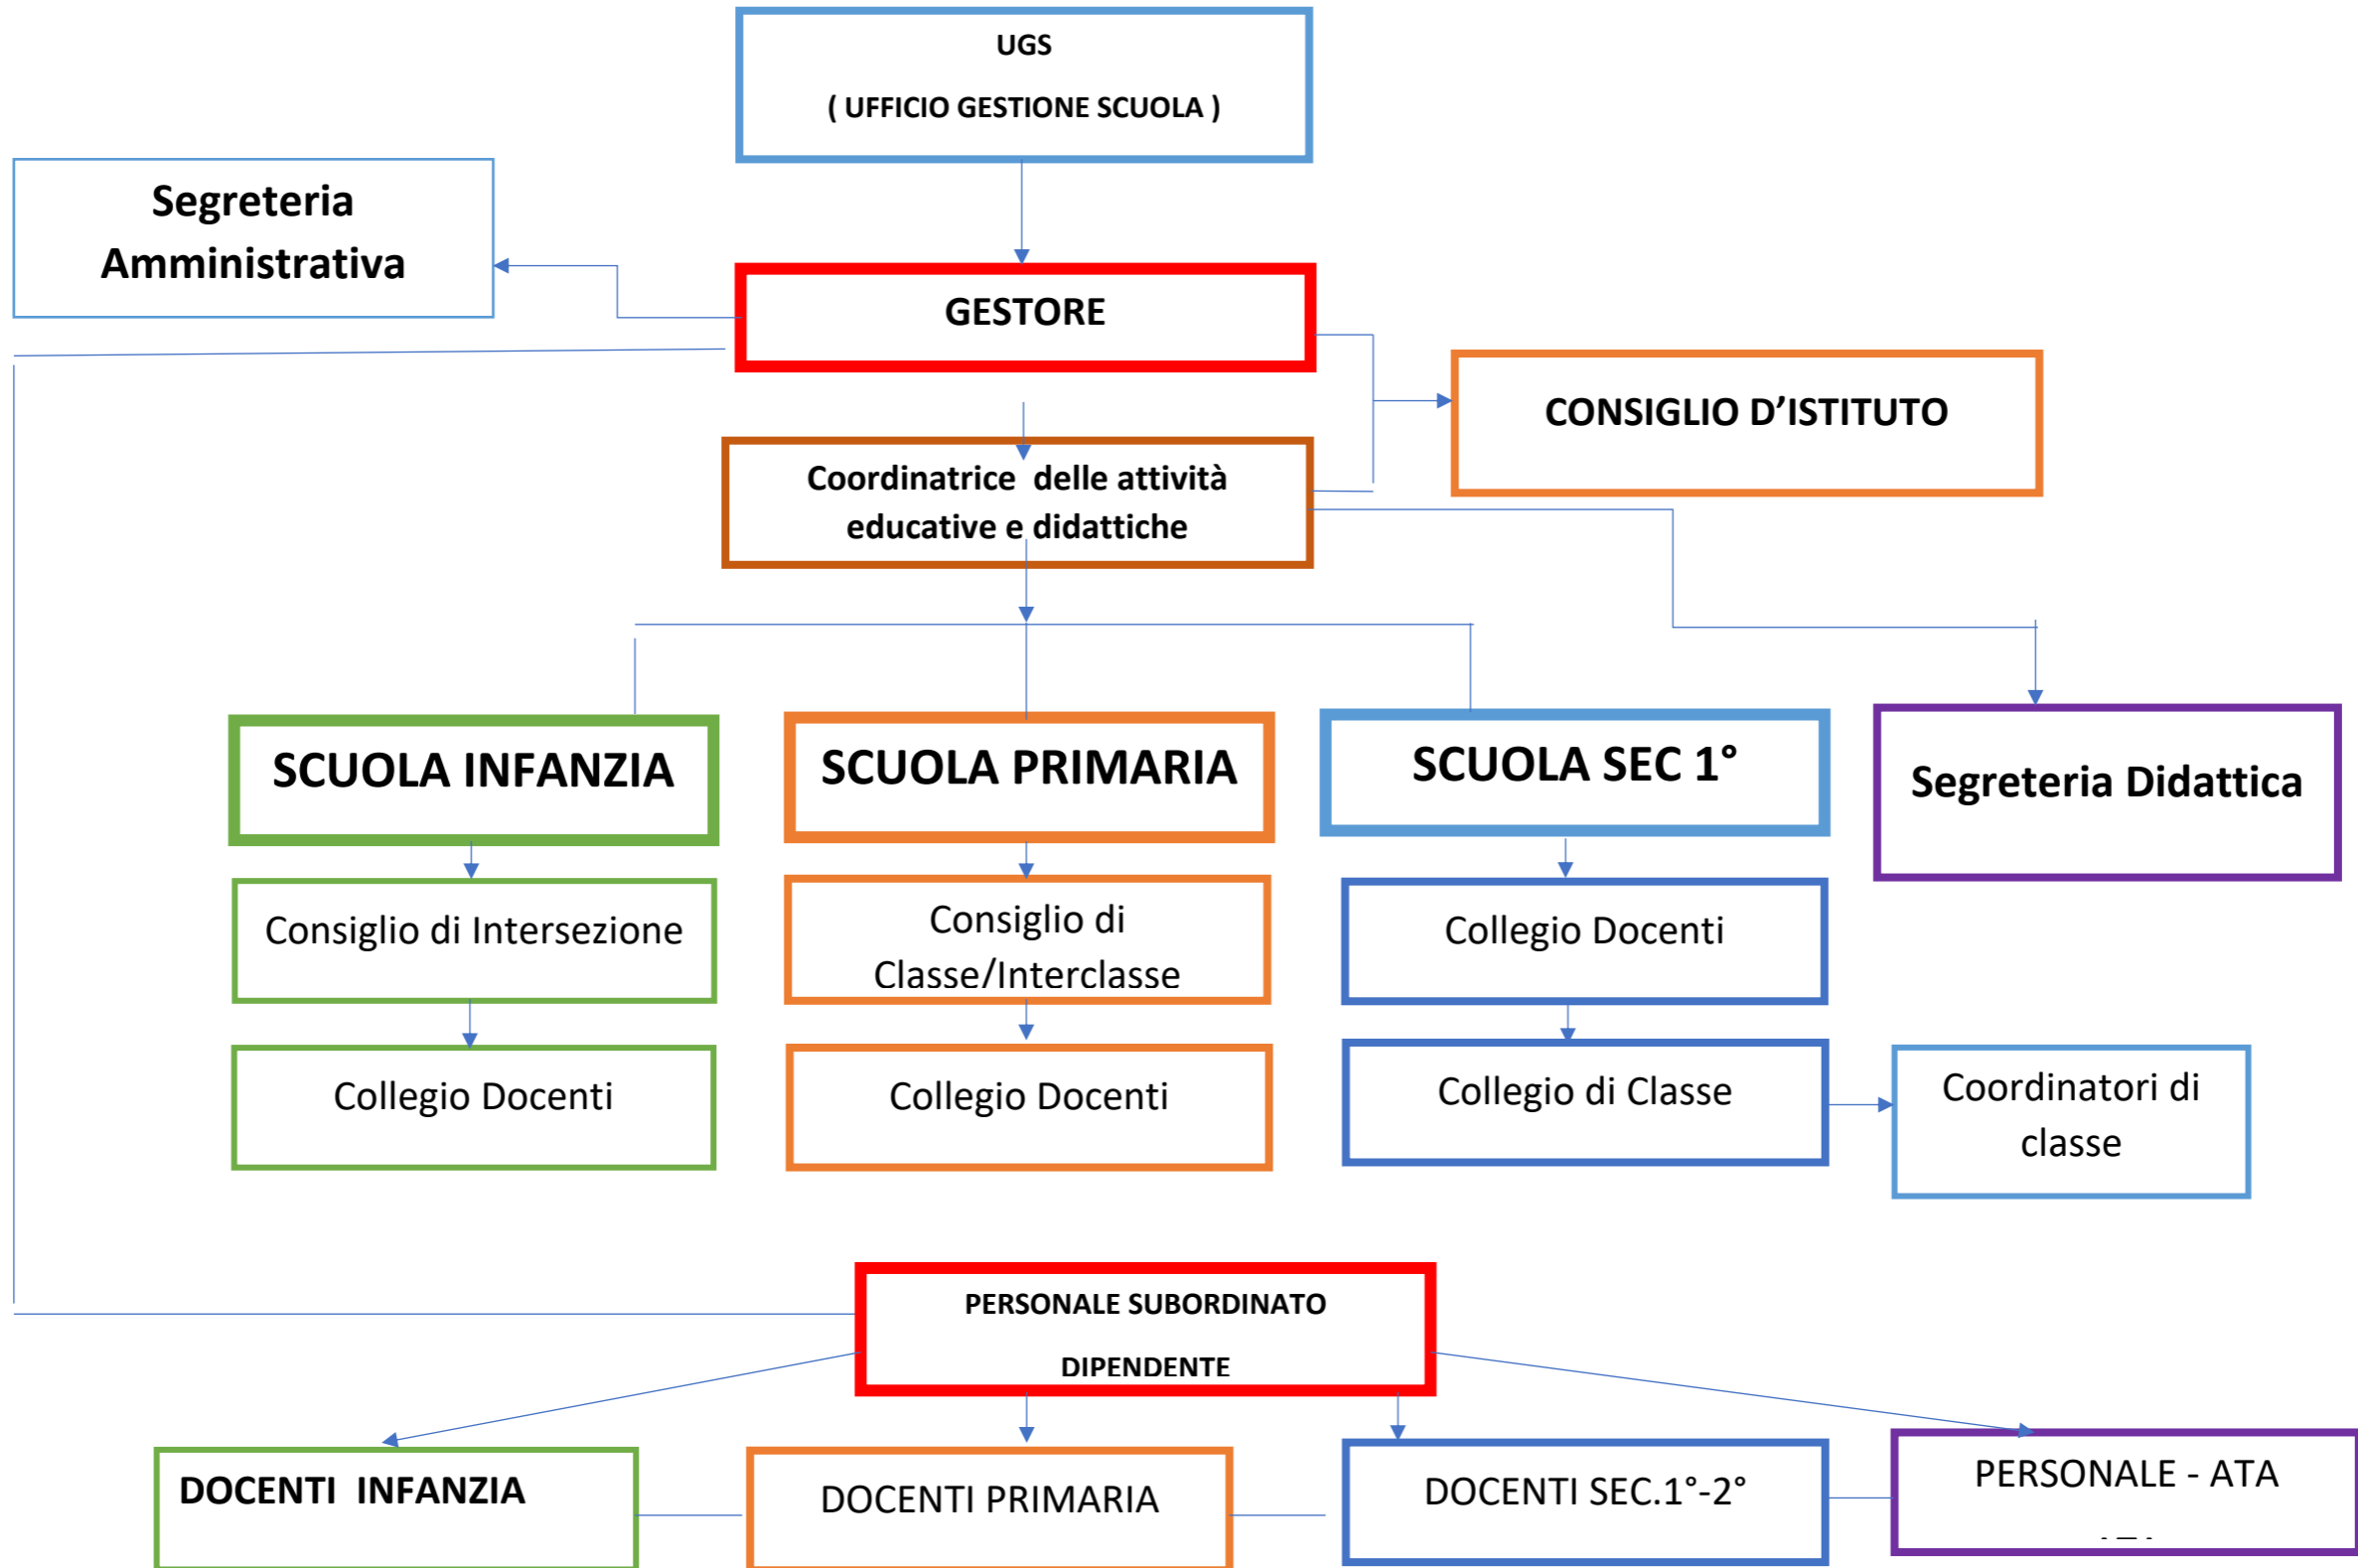

ORGANIGRAMMA - ISTITUTO COMPRENSIVO S.M. IMMACOLATA
ISTITUTO DELLE SUORE DELL'IMMACOLATA -
P.zza P. da Novi, 11 - GENOVA

	Mazzitelli Suor Antonietta
UFFICIO GESTIONE SCUOLA	Iannotta Suor Liliana
	Squarzieri Clara
GESTORE	Afelt Sr Anna
RETTORE- PRESIDE SECONDARIA 1°	prof. Rizzi Alberto
COORDINATRICE	Migliori Maura
SCUOLA INFANZIA DOCENTI del Collegio	
Cillara Federica	
Barone Roberta	
Peronespolo Sr Nicolina	
SCUOLA PRIMARIA DOCENTI del Collegio	
Giacobbe Margheri	Classe 1°A
Ivaldi Daniela	Classe 1°B
Ferrari Lucia	Classe 2°A
Chieri Rossana	Classe 2°B
Moresi Michelle	Classe 3°A
Beltrami Sara	Classe 3°B
Ghio Monica	Classe 4°A
Zongaro Claudia	Classe 5°A
Pinasco Daniela	Classe 5°B
Balletto Agostina	Tutte le classi (tranne le quinte)
Zucchi Monica	Classi 5°A e 5°B
Baggiani Andrea	Tutte le classi
Paganin Gabriele	Tutte le classi
SCUOLA SECONDARIA DI 1° grado DOCENTI del Collegio	
Caffaratti Paola	
Ulivi Micaela	
Coccia Roberta	
Tidu Loredana	
Di Munno Celia	
Bertoli Giulia	
Di Caro Aleandra	
Brezza Luca	
Cois Francesca	
De Ranieri Chiara	
Giusio Francesca	
Marante Simona	
Dalmaso Elisa	
PERSONALE DI SEGRETERIA	
Zini Ylenia	Amministrativa e didattica
Carpi Barbara	didattica

PERSONALE ATA	
Brogioni Silvia	
Cusato Marisa	
Lombardo Rosanna	
Solari Umberto	
Cusato Valeria	
Bini Cristina	
Bongiovanni Stefania	
Colombu Francesco	
Brogioni Lorenzo	