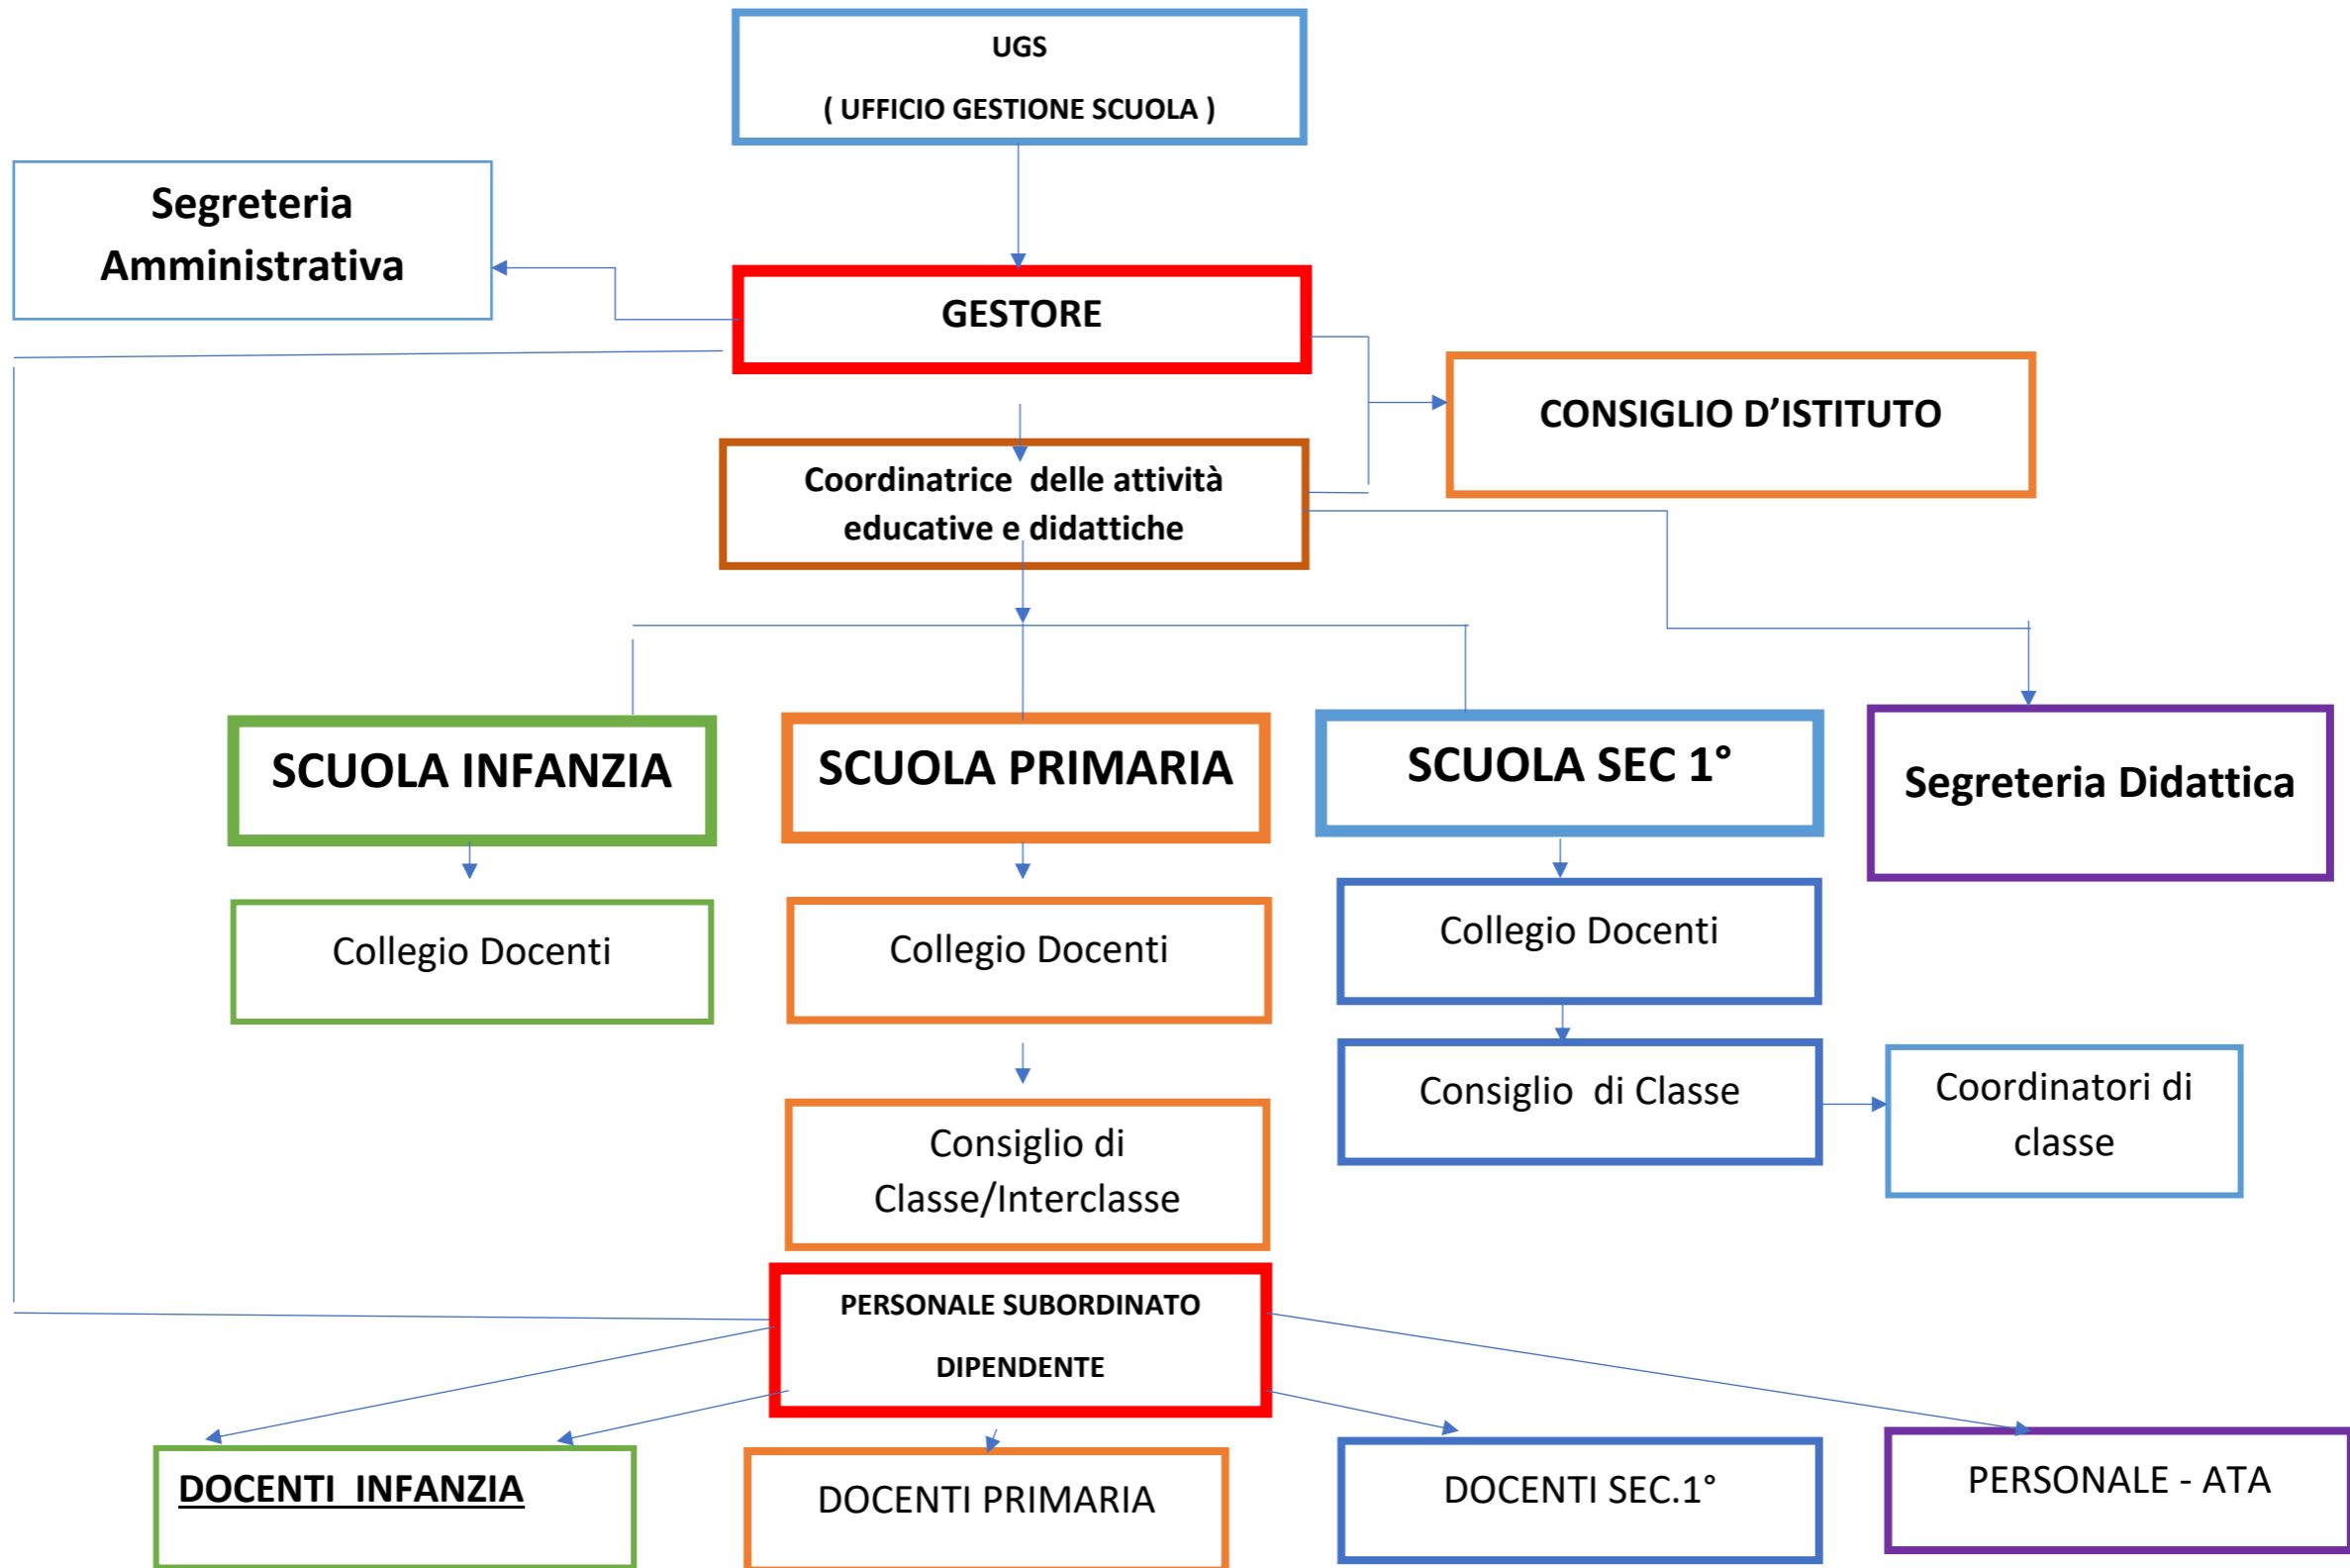

ORGANIGRAMMA IST COMPRENSIVO " S. Maria Immacolata "
ISTITUTO DELLE SUORE DELL'IMMACOLATA – VIA G SEMERIA 32 -34-
GENOVA

	Mazzitelli Suor Antonietta
UFFICIO GESTIONE SCUOLA	Iannotta Suor Liliana
	Squarzieri Clara
GESTORE	Mazzitelli Suor Antonietta
RETTORE	prof. Rizzi Alberto
COORDINATORE	prof. Angelino Maria Adelaide
SCUOLA INFANZIA DOCENTI del Collegio	
Dal Ben Sr Bertilla	
Guaita Gaia	
Poggi Carola	
Famà Roberto	
Koco Eleni	
Patanè Elisa	
SCUOLA PRIMARIA DOCENTI del Collegio	
Briatore Silvia	Classe 1° A
Serra Daniela	Classe 1° B
Bellisomi Alessandra	Classe 2° A
Morando Rosalba	Classe 3° A
Tessari Debora	Classe 4° A
Campio Gabriella	Classe 5° A
Greco Domenico	Tutte le Classi
Balletto Agostina	Tutte le Classi
Becchi Fabiola	Insegnante di sostegno
Finocchietti Luca	Classe 4°A e 5° A
Famà Roberto	Tutte le classi
SCUOLA SECONDARIA DI 1° grado DOCENTI del Collegio	
Angelino Adelaide	Tutte le Classi
Brezza Luca	Tutte le Classi
Bruzzone Cristina	Classi 2° A e 1° A
Coccia Roberta	Tutte le Classi
Cois Francesca	Tutte le Classi
De Ranieri Chiara	Classi 1°A e 1°B
Dufour Maria Pia	Classi 1°A e 1°B
Finocchietti Luca	Tutte le Classi
Fornaroli Matteo	Tutte le classi
Famà Roberto	Tutte le classi
Macco Andrea	Classi 2°A e 3°A
Queirazza Marina	Classe 3° A
Paniati Ginevra	Tutte le Classi
Solidoro Luna	Tutte le classi

PERSONALE DI SEGRETERIA	
Lidonnici Antonella	Amministrative
Corunto Federica	Didattica
PERSONALE ATA	
Atzori Maurizio	Addetto alla portineria, addetto alla manutenzione ordinaria
Guidobono Elisabetta	Doposcuolista
Perenospolo Fortuna	Doposcuolista
Panizza Giancarlo	Addetto alla portineria
Constantine Moreira Cira Consuelo	Addetto alla portineria; addetta alle pulizie
Fattorini Susanna	Addetto alla portineria; addetta alle pulizie
Macconi Silva	Addetta alle pulizie
Zanardi Alessia	Addetta alle Pulizie
Traverso Francesca	Doposcuolista
Traverso Gaia	Doposcuolista