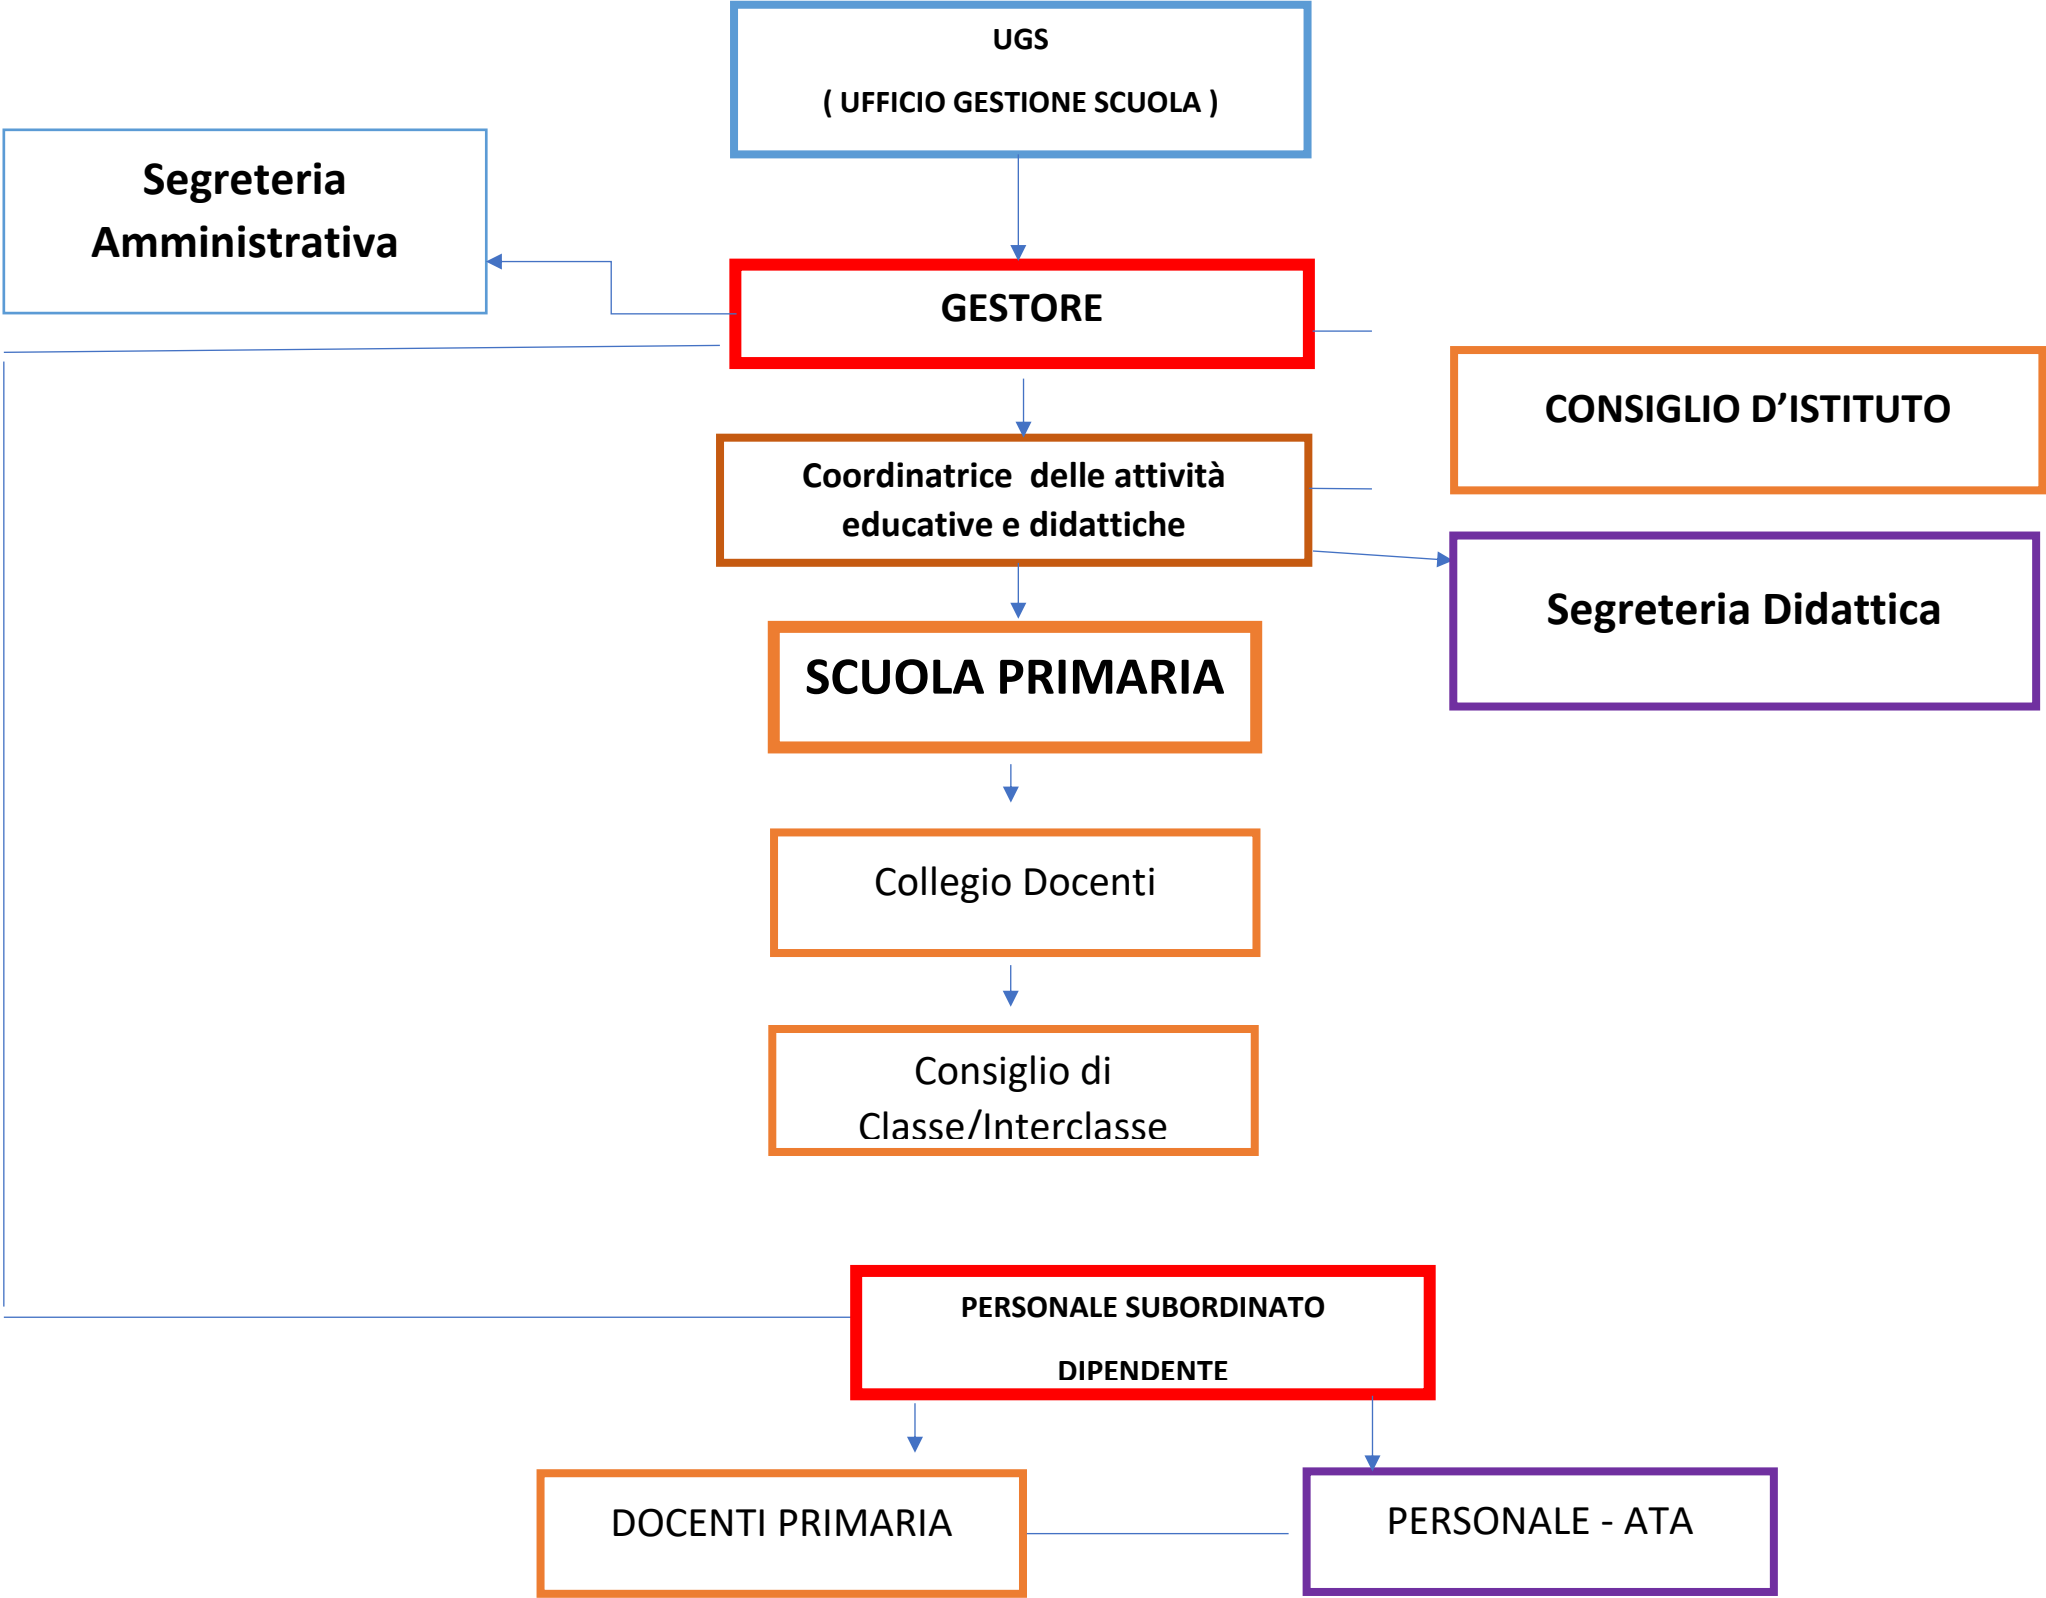

ORGANIGRAMMA
Scuola Primaria Paritaria "Cuore Immacolata di Maria"
ISTITUTO DELLE SUORE DELL'IMMACOLATA – Corso Umberto I,70 – Carinola (CE)

	Mazzitelli Suor Antonietta
UFFICIO GESTIONE SCUOLA	Iannotta Suor Liliana
	Squarzieri Clara
GESTORE e COORDINATORE	Calabrese Sr Grazia
SCUOLA PRIMARIA DOCENTI del Collegio	
Borrelli sr Assunta	
Calabrese Sr Grazia	
Sorvillo Serena	
Gravano Chiara	
PERSONALE DI SEGRETERIA	
Formenti sr Edvige	Amministrativa e didattica
PERSONALE ATA	
Caterino Maria Rosaria	Addetta alle pulizie
Formenti sr Edvige	Portineria
Varriale Antonio	Giardiniere
CONSIGLIO D'ISTITUTO	
Calabrese sr Grazia	
Borrelli Sr Assunta	