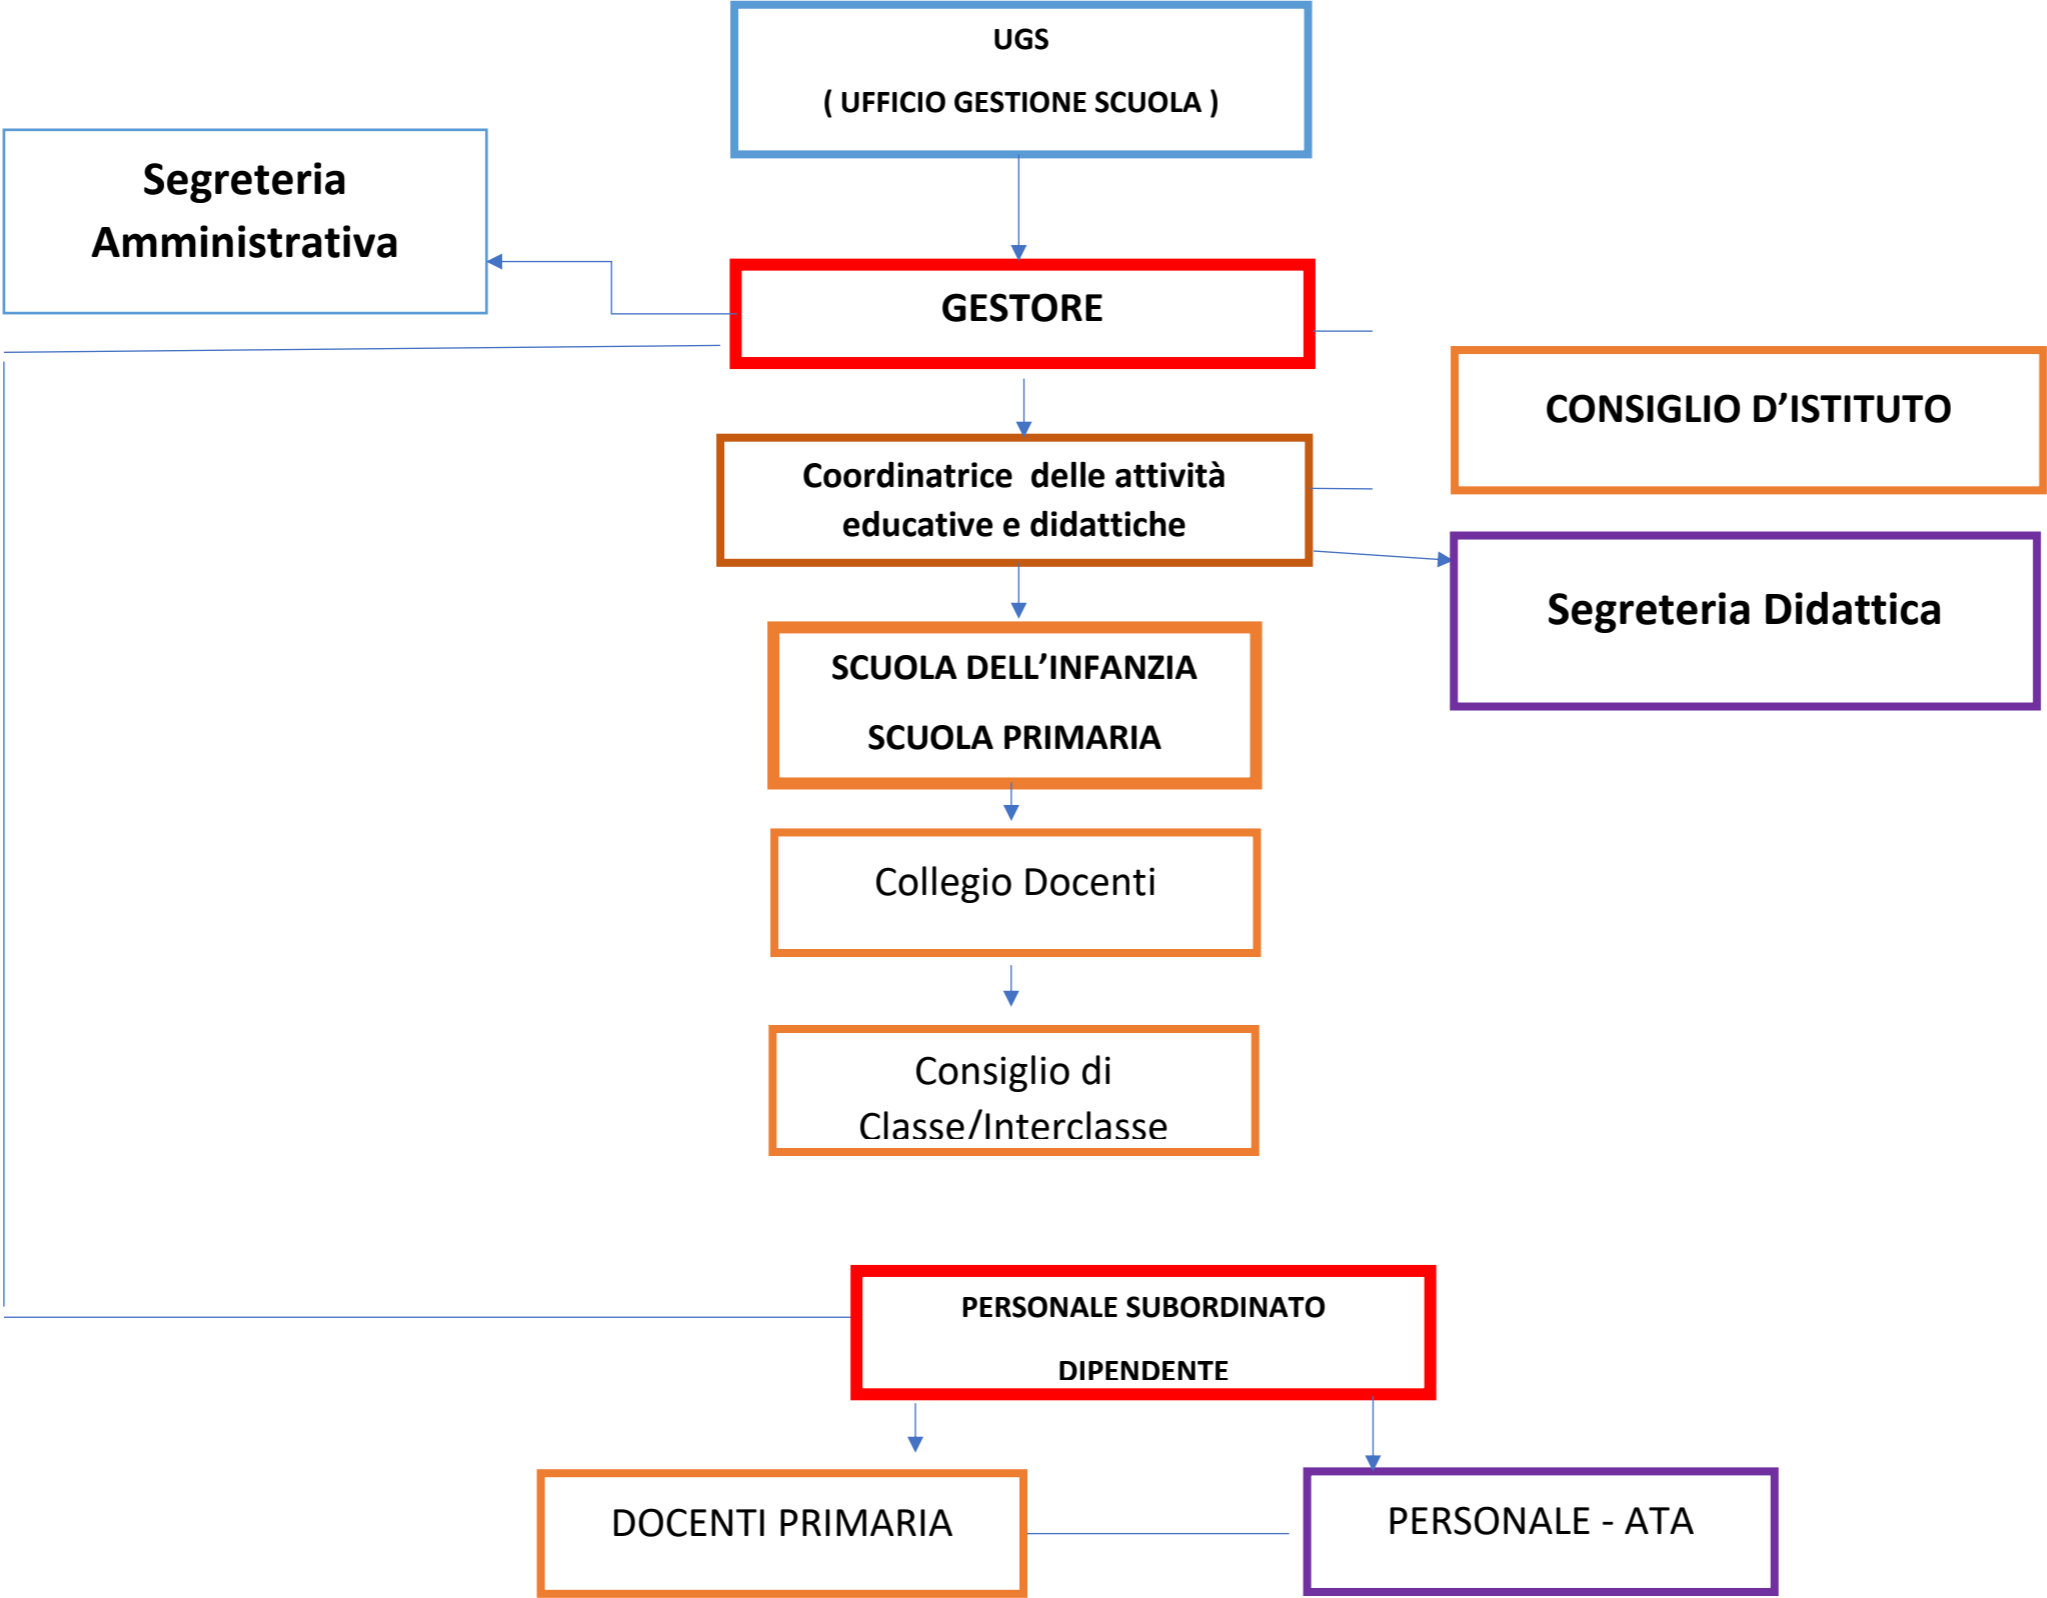

**ORGANIGRAMMA**  
Scuola dell'Infanzia "Suore dell'Immacolata"  
Scuola Primaria Paritaria "Cuore Immacolata di Maria"  
ISTITUTO DELLE SUORE DELL'IMMACOLATA – Corso Umberto I,70 – Carinola (CE)

	Madre Mazzitelli Antonietta
UFFICIO GESTIONE SCUOLA	Iannotta Suor Liliana
	Squarzieri Suor Clara
GESTORE	Santi sr. Carla
COORDINATORE	Calabrese sr. Maria Grazia
<b>SCUOLA PRIMARIA DOCENTI del Collegio</b>	
Borrelli sr. Assunta	Classe IV°
Calabrese sr. Mariagrazia	classe V°
Fiorentino Tiziana	sostegno
Guerriero Cinzia	informatica e sostegno
Sorvillo Serena	attività motoria
<b>PERSONALE DI SEGRETERIA</b>	
Formenti sr. Edvige	Amministrative e didattica
<b>PERSONALE ATA</b>	
Caterino Maria Rosaria	addetta alle pulizie
Formenti sr. Edvige	portinaio
Varriale Antonio	giardiniere
<b>CONSIGLIO DI ISTITUTO</b>	
Santi Carla	Gestore
Calabrese Mariagrazia	Coordinatrice- Presidente
Borrelli Assunta	insegnante
Martino Maria Franca	Rappresentante die genitori
Militieri Silvia	Rappresentante die genitori
Del Santo Maria Luigia	Rappresentante die genitori