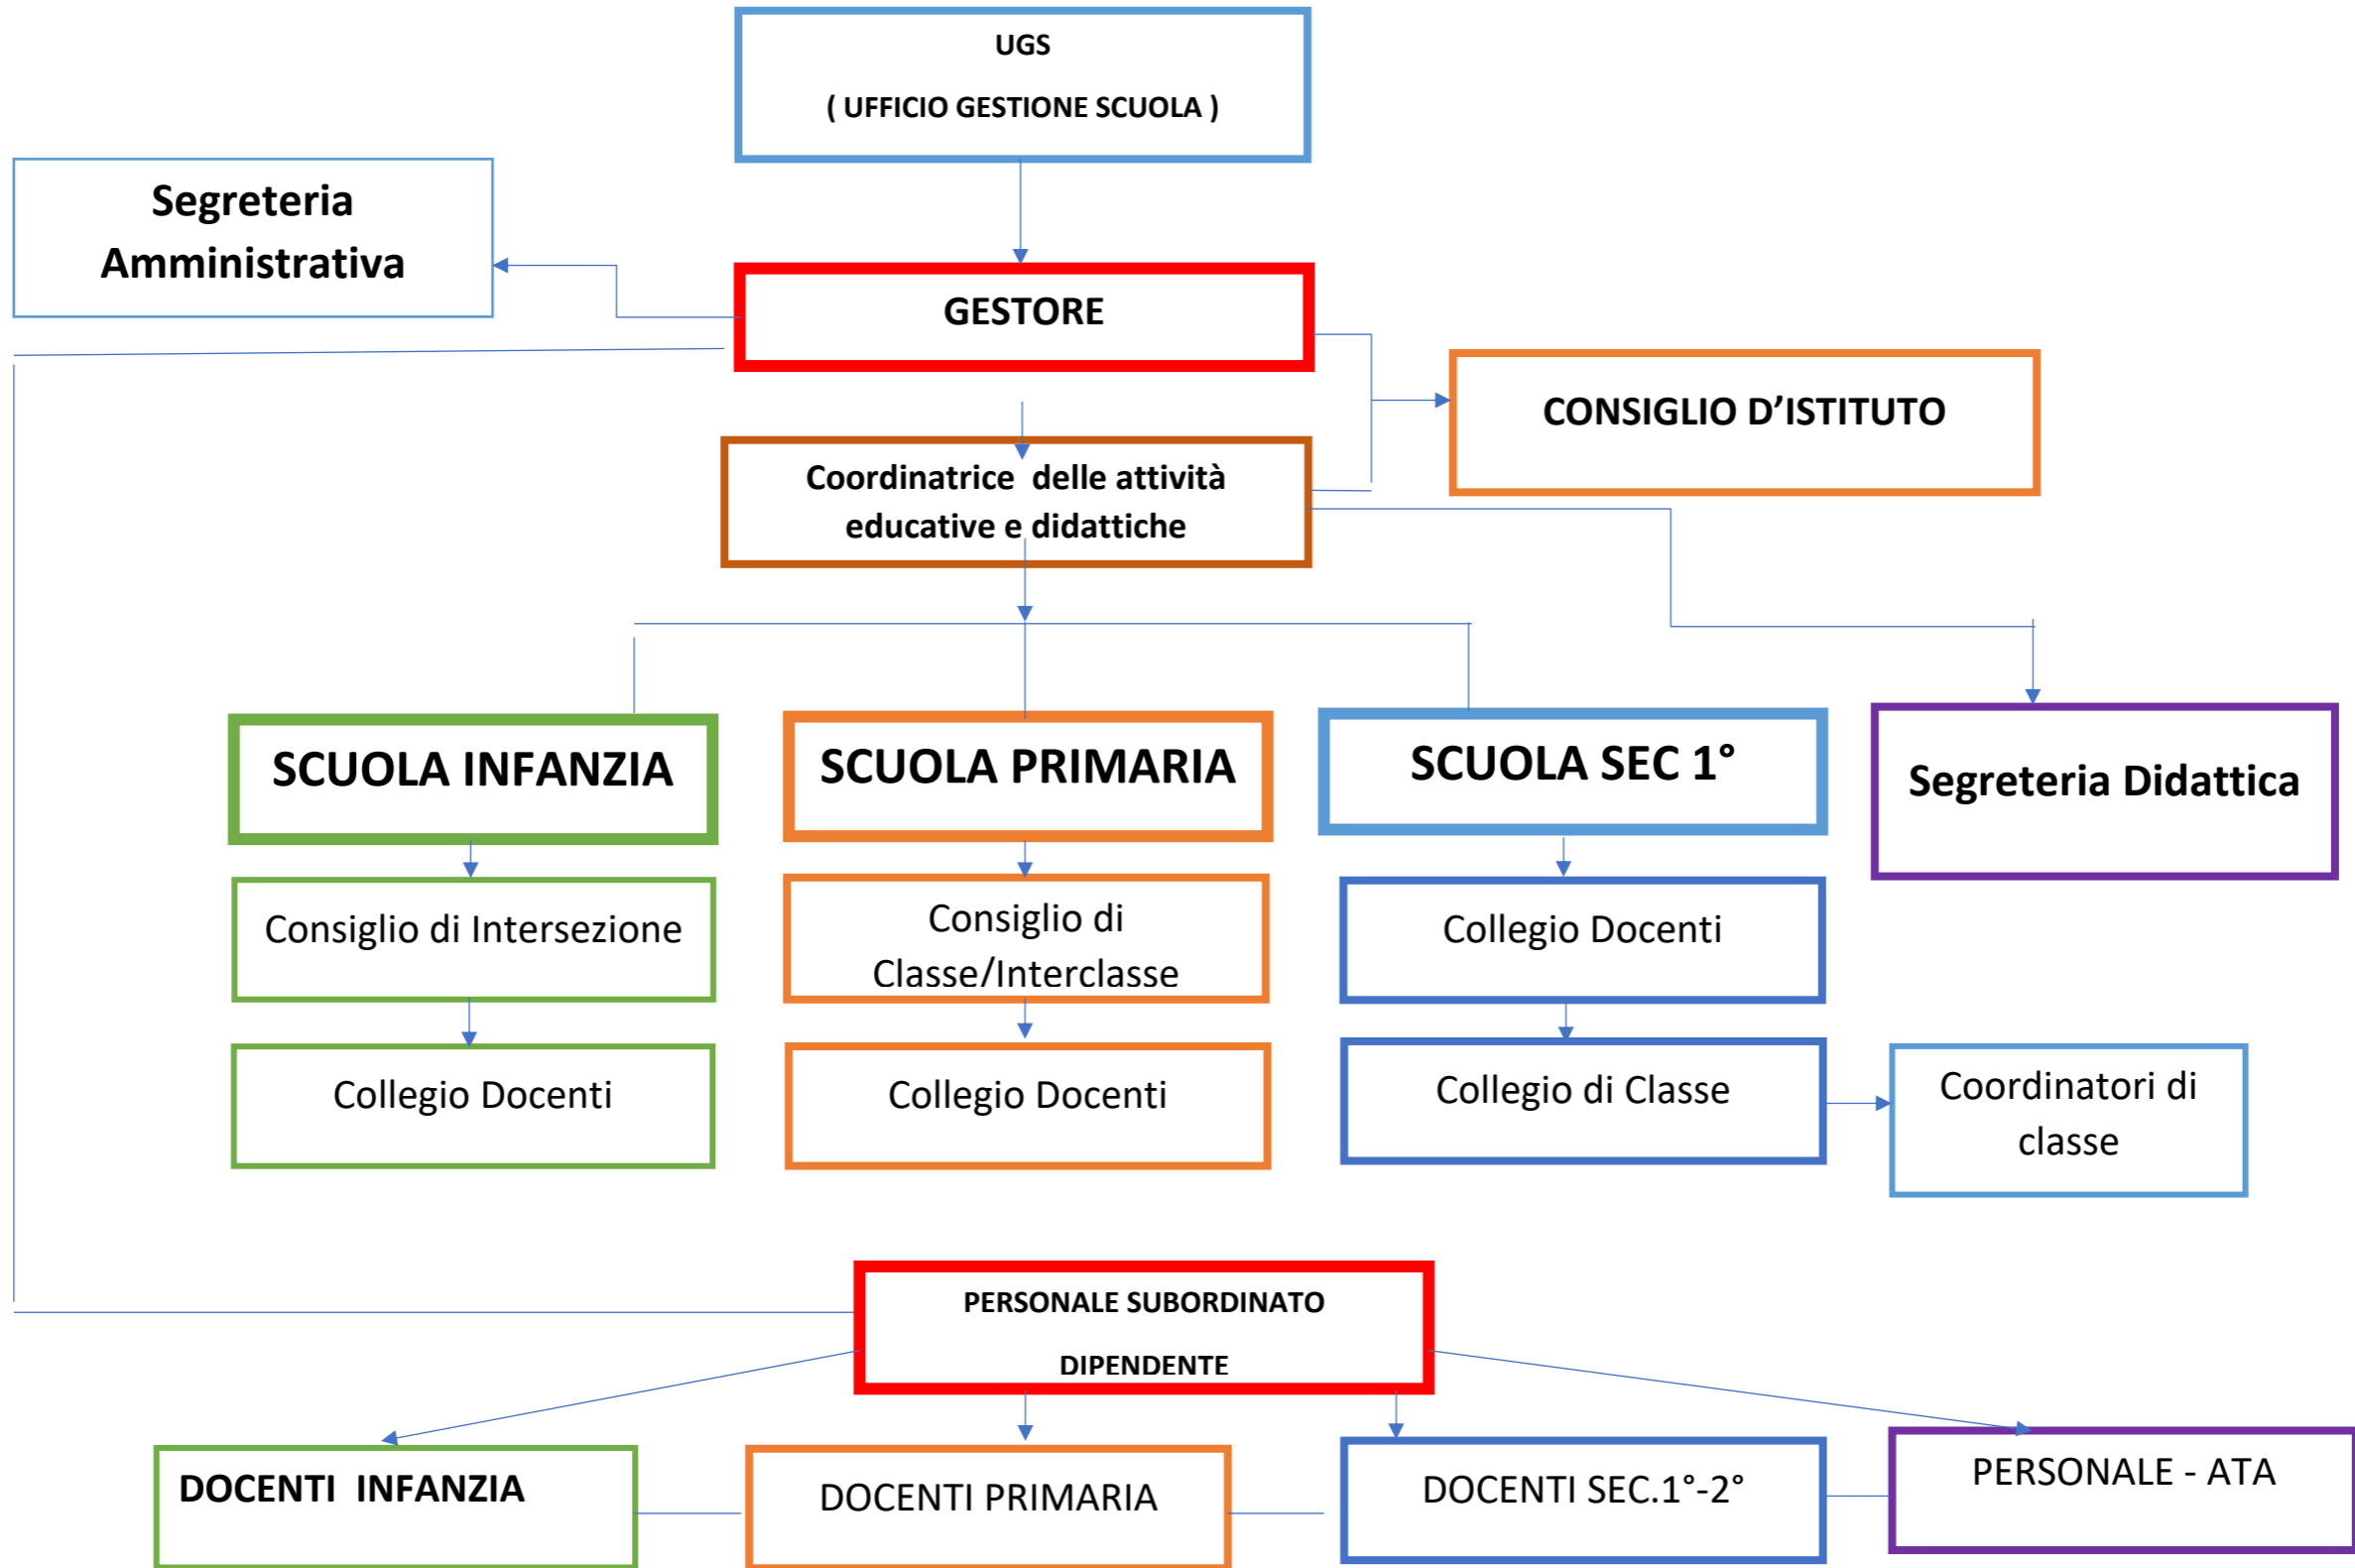

ORGANIGRAMMA - ISTITUTO COMPRENSIVO S.M. IMMACOLATA
ISTITUTO DELLE SUORE DELL'IMMACOLATA –
P.zza P. da Novi, 11 - GENOVA

	Madre Mazzitelli Antonietta
UFFICIO GESTIONE SCUOLA	Iannotta Suor Liliana
	Squarzieri Suor Clara
GESTORE	Boffa sr Luigia
COORDINATORE	prof. Rizzi Alberto
SCUOLA INFANZIA DOCENTI del Collegio	
Cillara Federica	Insegnante di classe
Barone Roberta	insegnante di classe
Siviero Kristina	insegnante di classe
Gagnani Giulia	Insegnante di inglese
Afelt sr. Anna	insegnante di classe – vice coordinatore
Brogioni Silvia	assistente
SCUOLA PRIMARIA DOCENTI del Collegio	
Masnata Simona	classe 1° A
Beltrami Sara	Classe 1 B
Ambrogi Serena	classe 2° A
Zongaro Claudia	Classe III A
Pinasco Daniela	classe III° B
Leonardi Simonetta	classe IV° A
Ivaldi Daniela	classe IV° B
Ghio Monica	classe V° A
Chieri Rossana	classe V° B
Paganin Gabriele	attività motoria - tutte le classi
Baggiani Andrea	tecnologia – tutte le classi
Pinasco Daniela	Insegnante di sostegno
Brezzo Luca	insegnante di inglese
Bondrano sr. Olivia	insegnante di Religione – tutte le classi
Lando Lucia	Insegnante di sostegno
Gropallo Umberta	Insegnante di sostegno
Spoltore Lucia	insegnante di sostegno
Gaudiano Patrizia	Insegnante di sostegno
Bassetti Samanta	Doposcuolista
Brogioni Lorenzo	assistente
Di Vinci Veronica	assistente
Brogioni Silvia	Assistente doposcuolista
SCUOLA SECONDARIA DI 1° grado DOCENTI del Collegio	
Caffaratti Paola	scienze motorie in tutte le classi
Ulivi Micaela	lettere – I°A e III°A
Coccia Roberta	arte in tutte le classi
Tidu Loredana	lettere
Di Munno Celia	matematica
Bertoli Giulia	lettere
Cirillo Silvia	musica
Brezzo Luca	inglese